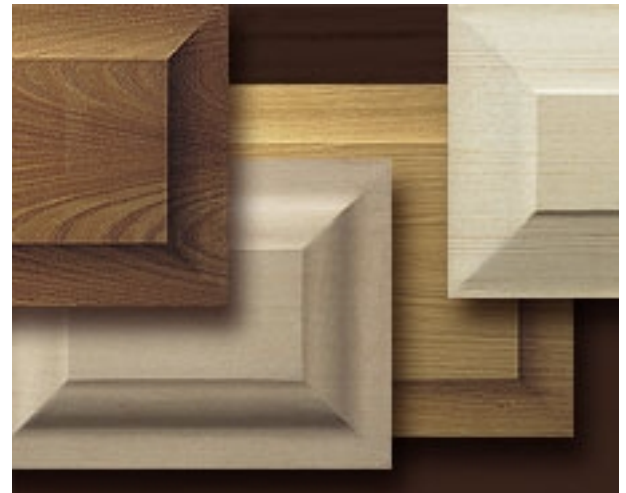

Pannelli per esterno